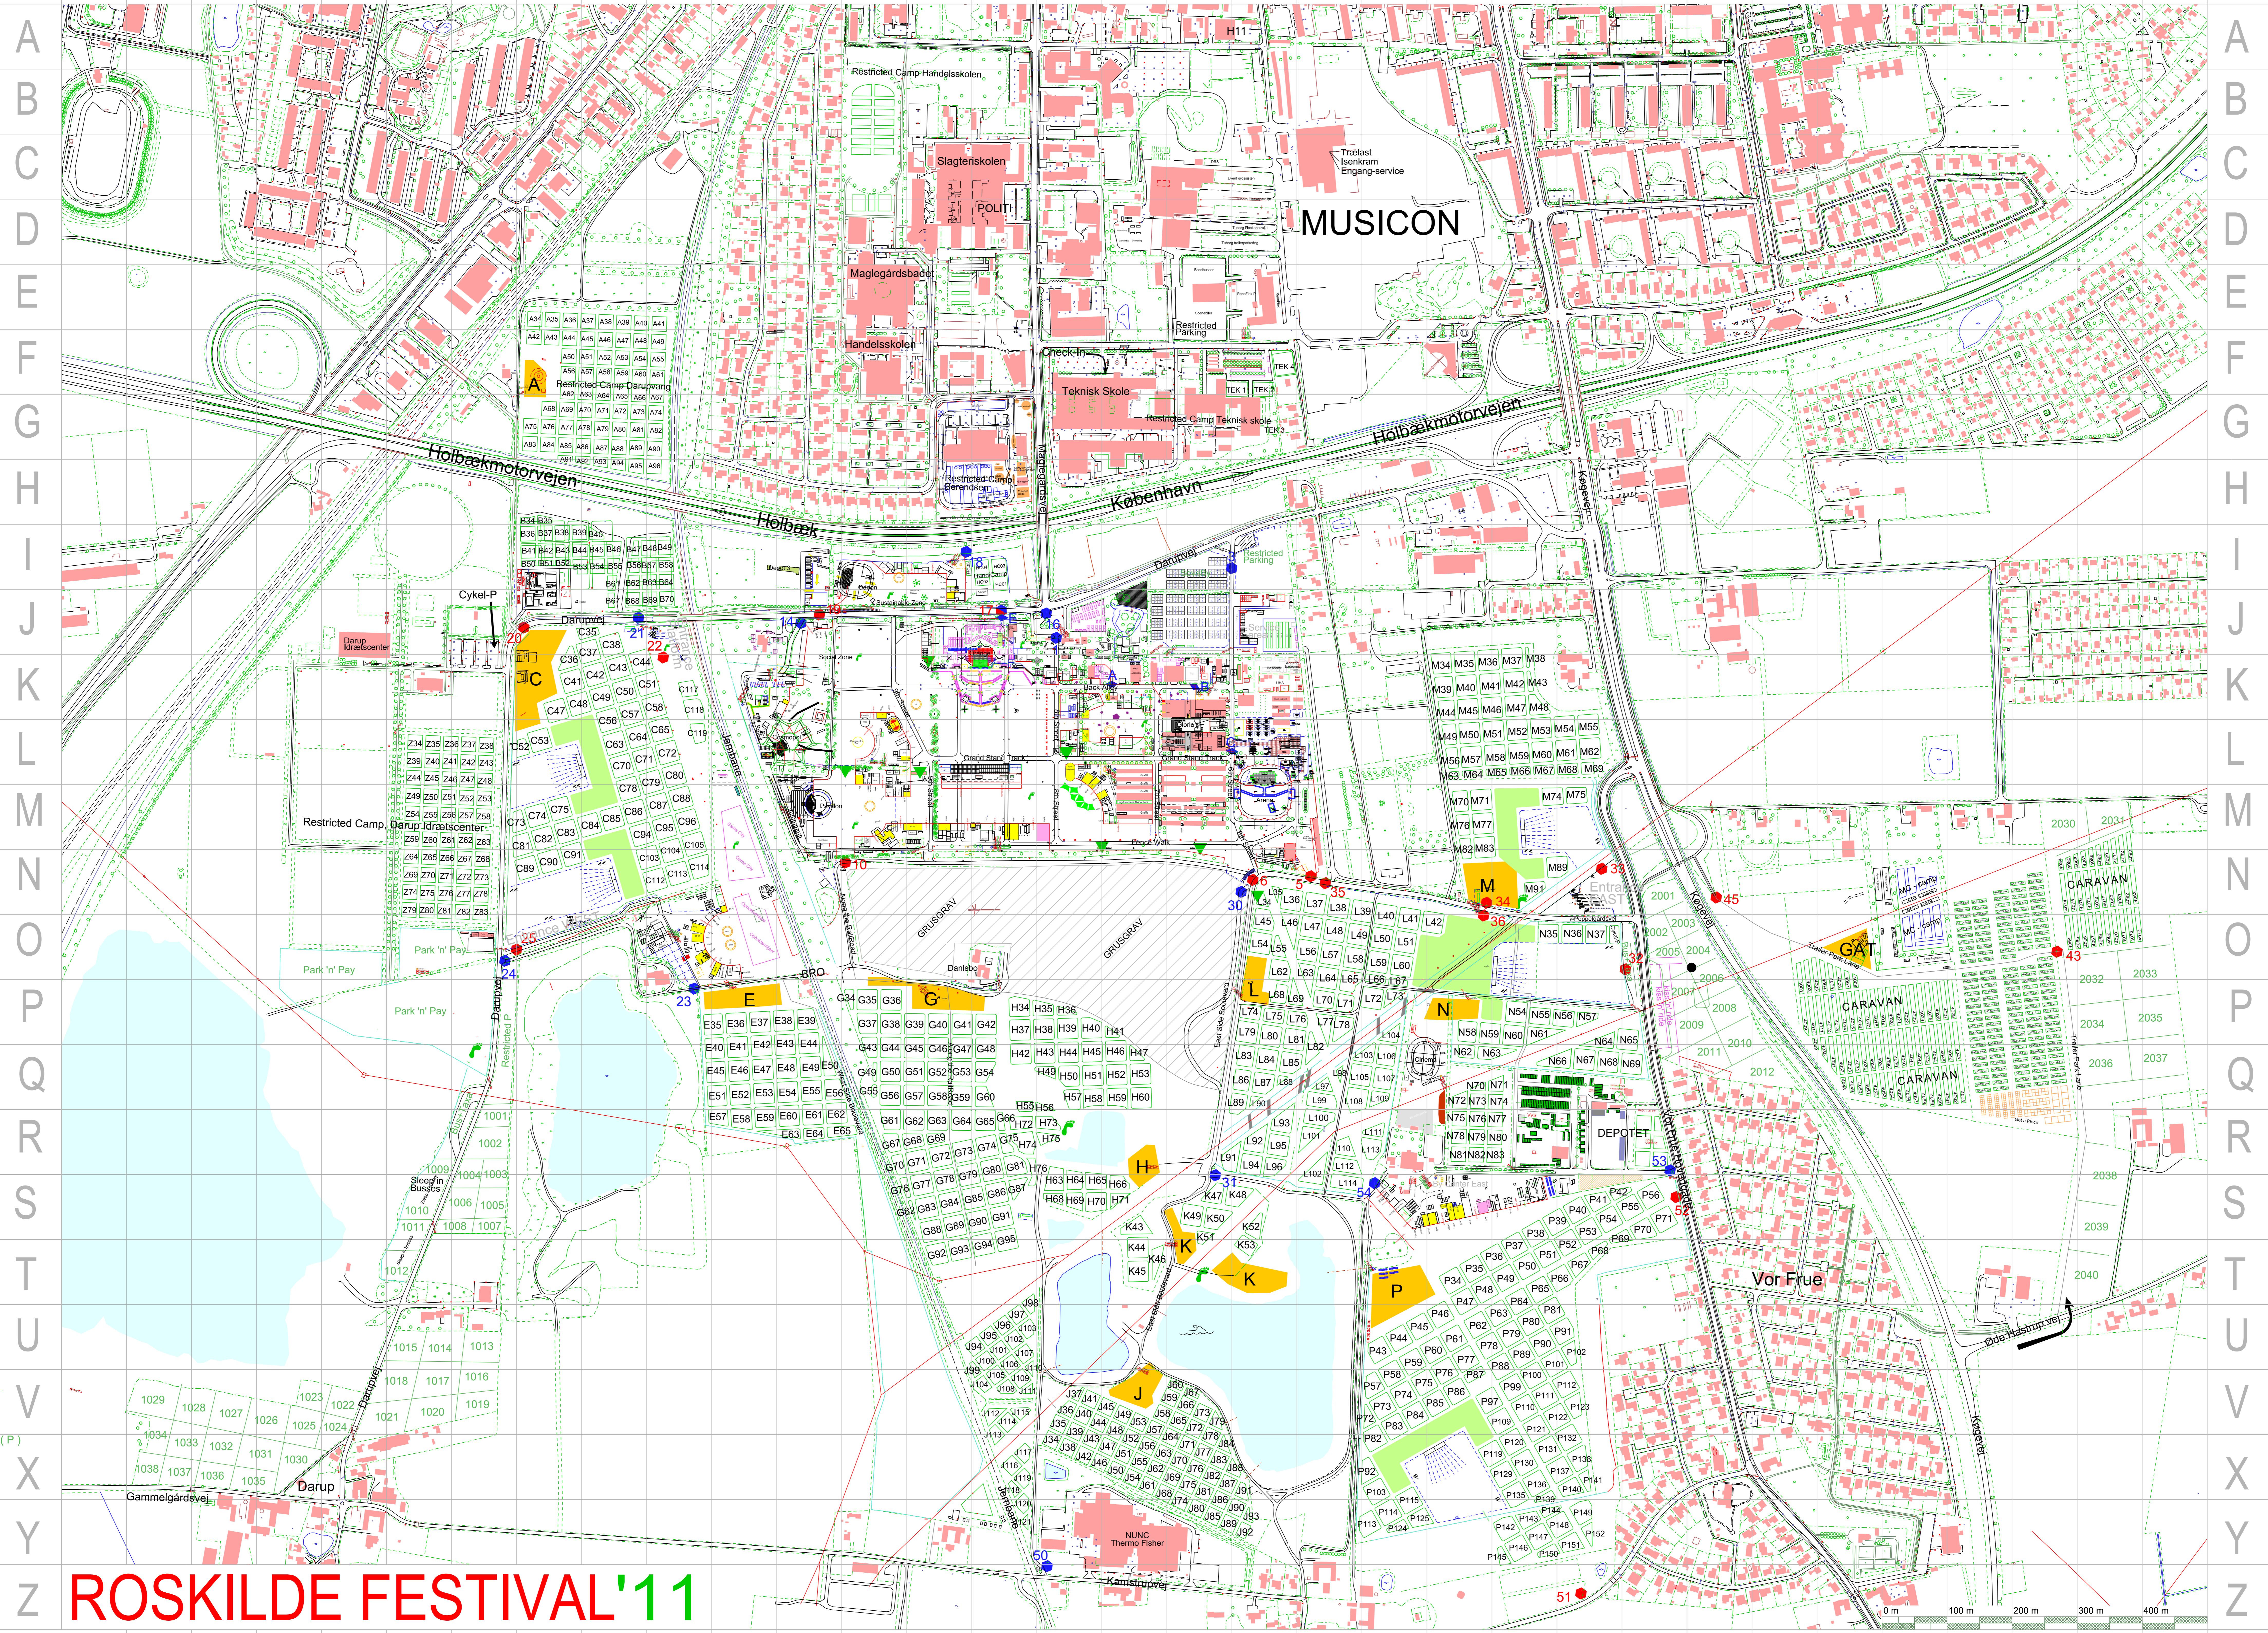

1 2 3 4 5 6 7 8 9 10 11 12 13 14 15 16 17 18 19 20 21 22 23 24 25 26 27 28 29 30 31 32 33

A
B
C
D
E
F
G
H
I
J
K
L
M
N
O
P
Q
R
S
T
U
V
W
X
Y
Z

A
B
C
D
E
F
G
H
I
J
K
L
M
N
O
P
Q
R
S
T
U
V
W
X
Y
Z

ROSKILDE FESTIVAL'11

1 2 3 4 5 6 7 8 9 10 11 12 13 14 15 16 17 18 19 20 21 22 23 24 25 26 27 28 29 30 31 32 33